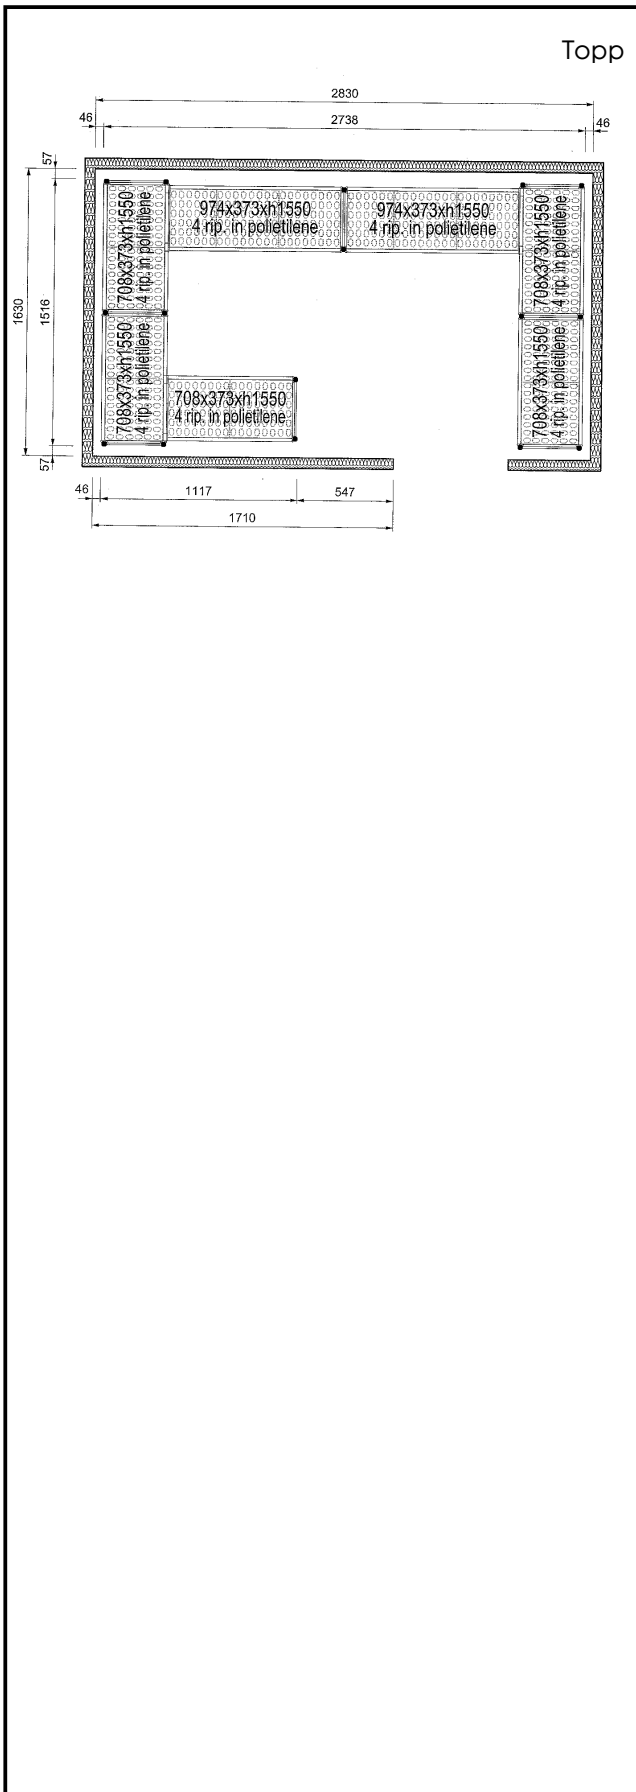

Viktig information

Uitwendige afmetingen,
lengte

137105 (CRS2816) 1117-1516-2738-1516 mm

Ytermått, djup 373 mm

Ytermått, höjd 1550 mm

Max kapacitetvikt: 4300 kg

Nettovikt: 100 kg